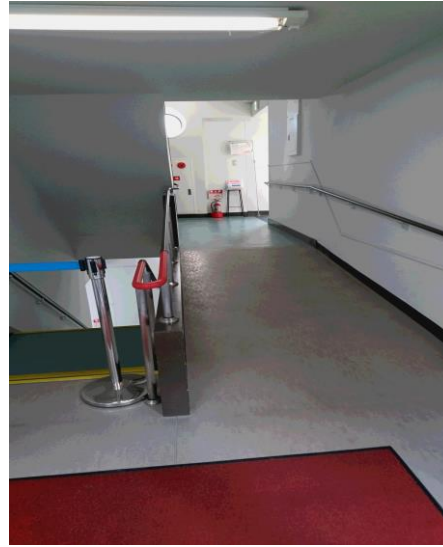

施設のバリアフリー化の状況
学内車椅子用スロープ配置

本館 1 階西側

1号館 2 階西側

6号館 2 階東側

8号館 2 階北側