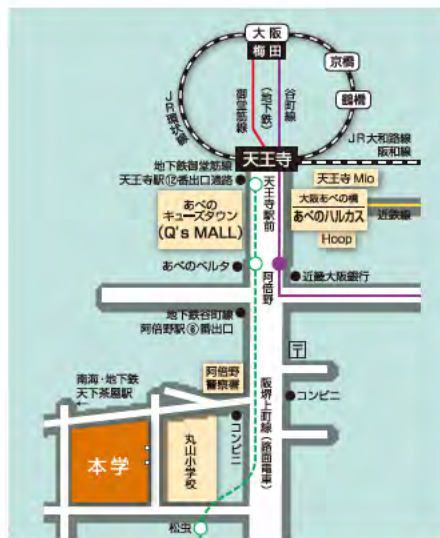

大阪キリスト教短期大学

幼児教育学科

2016“きりたん”オープンキャンパス

第1回 5/14 土	第2回 6/11 土	第3回 7/9 土
第4回 7/23 土	第5回 8/11 木・祝	第6回 8/27 土

いずれも午後1:30スタート (午後1:00から受付開始)

13:30以降に参加の場合は、プログラム途中からの参加になります。
事前申込不要(高校1・2年生、保護者の方もご自由に参加ください。)

JR 地下鉄 **天王寺駅**より徒歩15分

通学・就活が便利!!

本校へのアクセス

- JR・地下鉄「天王寺駅」より徒歩15分
 - 地下鉄谷町線「阿倍野駅」より徒歩10分
 - 阪堺上町線「松虫駅」より徒歩3分
 - 南海・地下鉄「天下茶屋駅」より徒歩15分
- ※車で来学はご遠慮ください。

2017年4月 開学予定

「大阪キリスト教学院大学」
こども教育学部 こども教育学科

設置認可
申請中

<男女共学・4年制 募集定員:80名>

※掲載の内容は予定であり、文部科学省の審査により変更することがあります。