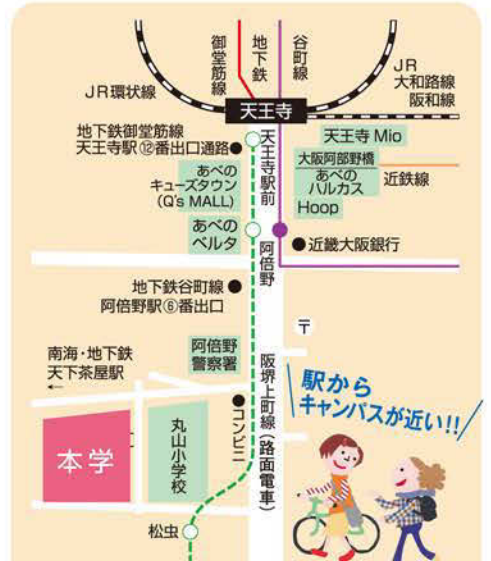

入試説明会

9/6 土 9/20 土

いずれも午後1:30スタート (午後1:00から受付開始)

13:30以降に参加の場合は、プログラム途中からの参加になります。

事前申込不要 (高校1・2年生、保護者の方もご自由に参加ください。)

みなさまの参加を
お待ちしております
マ〜ス!

JR 地下鉄 天王寺駅より徒歩15分

通学・就活が便利!!

本校へのアクセス

- JR・地下鉄「天王寺駅」より徒歩15分
 - 地下鉄谷町線「阿倍野駅」より徒歩10分
 - 阪堺上町線「松虫駅」より徒歩3分
 - 南海・地下鉄「天下茶屋駅」より徒歩15分
- ※車での来学はご遠慮ください。

幼児教育
学科

国際教養
学科

情報ビジネスコース
メディア表現コース
英語コミュニケーションコース

学校見学は随時受付しております。事前に教学部入試担当までご連絡ください。

お問い合わせ